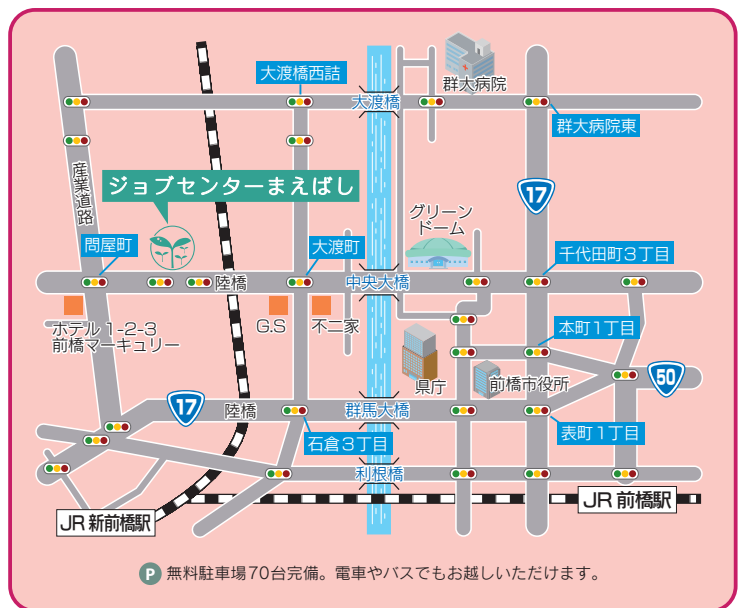

私たちを取り巻く労働市場環境を理解し、これから未来に向け求められること、自分自身のセールスポイントや、ポータブルスキルを棚卸し、ワークライフバランスを、一歩推し進めたワークインライフという新しい考え方を学ぶことで、私生活と仕事の両立を図り、より充実したキャリアを実現しましょう。

開催日時 全1回 2/10(月)
AM10:00~12:00

定員 8~10名

対象者 概ね45歳位までの、
在職中または求職中の方

申込 ジョブセンターのセミナー・講座
カレンダーの申込フォームからも
受け付けております。

ジョブセンターまえばし

検索

<https://jobcenter-maebashi.com/>

会場：ジョブセンターまえばし

前橋市大渡町2丁目3-15